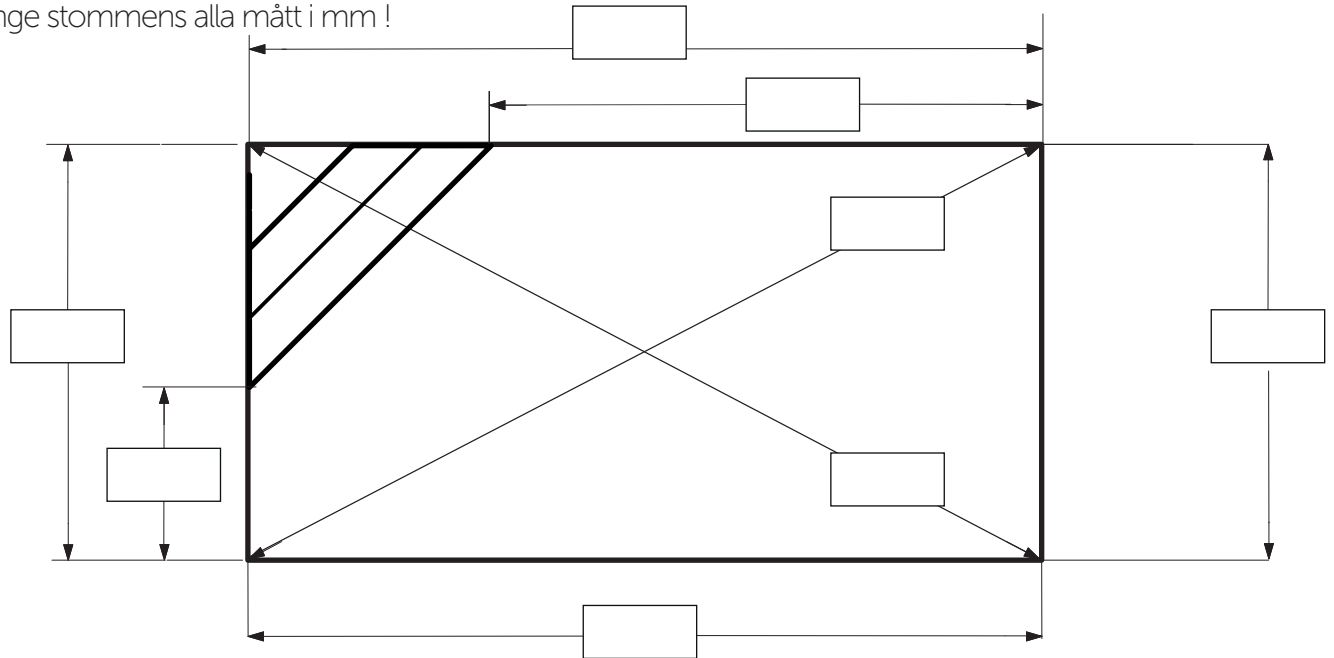

Uppmätning av Liner hörntrappa 3-steg höger

Datum Namn / Signatur.....

Ordernummer

Upphängning: Snäpp-in väggmonterad

Ange stommens alla mått i mm !

Trappan sett ovanifrån

*Enligt SS-EN 16582-1:2015