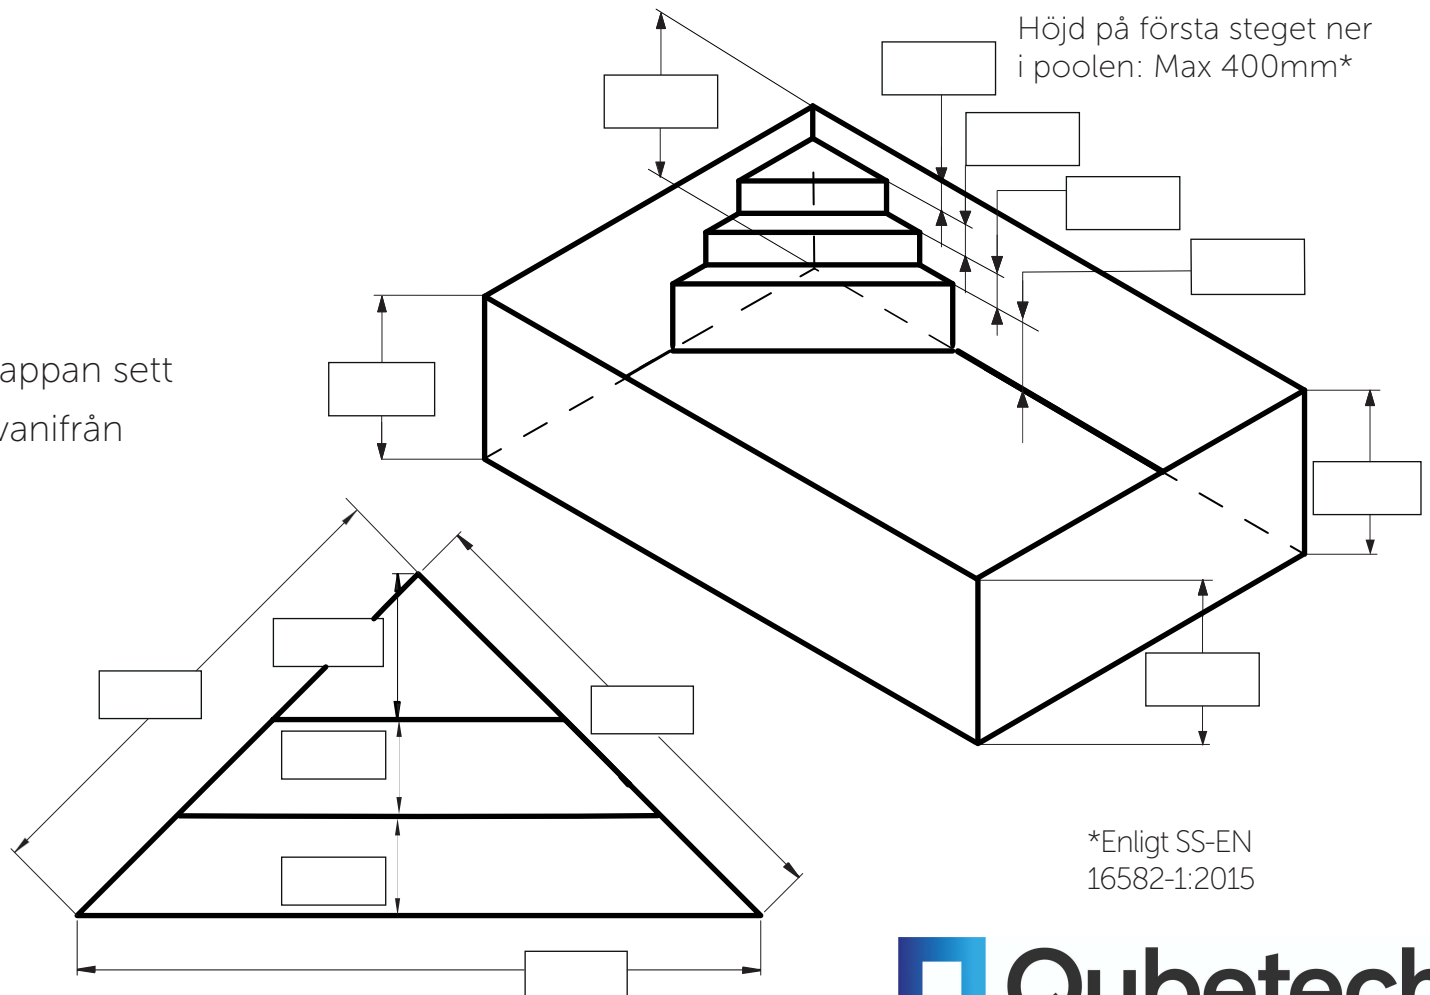

Uppmätning av Liner hörntrappa 3-steg höger

Datum Namn / Signatur.....

Ordernummer

Upphängning: Snäpp-in väggmonterad

Ange stommens alla mått i mm !

Trappan sett ovanifrån

*Enligt SS-EN 16582-1:2015